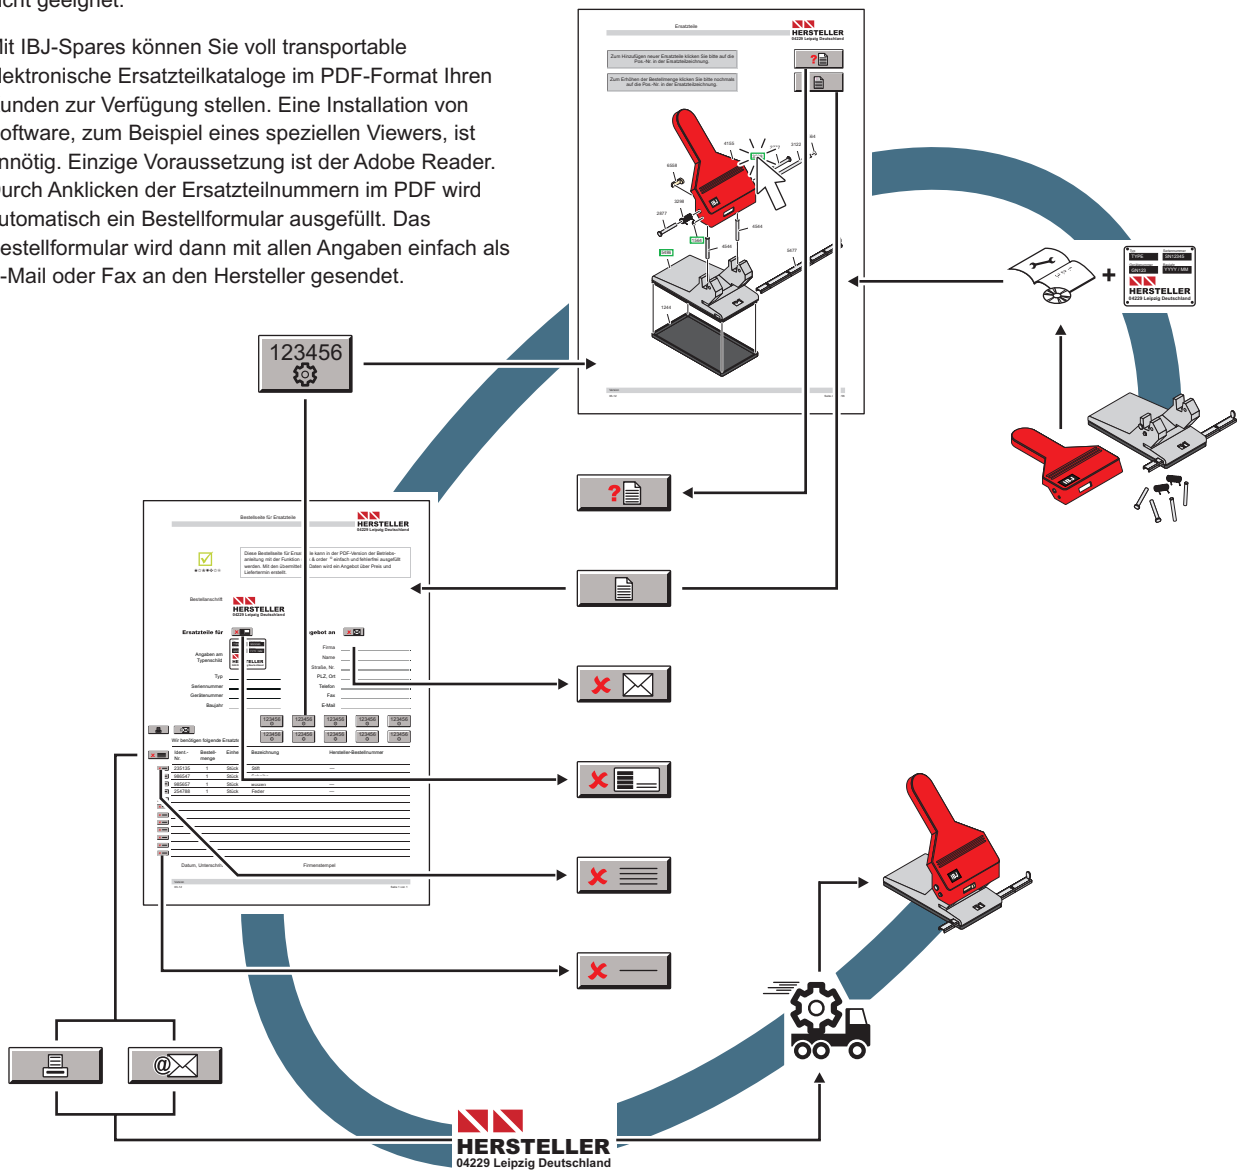

Track

Graffiti

Content

Service

Assistance

Training

Tower

Auf Zulieferer ausgerichtete elektronische
Ersatzteilkataloge im PDF-Format
für eine fehlerfreie Ersatzteilbestellung.

Spares

Traffic

Control

Wie bei einer Bahn mit Streckennetz, Stellwerken, Werkstätten, Transportgut und vielem mehr, greifen die spezialisierten Komponenten des IBJ-Train effektiv ineinander. So werden in einem komplexen Umfeld Probleme erkannt und gelöst, um pünktlich ans Ziel zu kommen.

TRAIN

IBJ

Sie kennen das: Fehlerhafte und ungenaue Ersatzteilanforderungen Ihrer Kunden. Die Lösung sind elektronische Ersatzteilkataloge. Aber bekannte Lösungen sind für Sie zu groß und für Sie als Zulieferer nicht geeignet.

Mit IBJ-Spares können Sie voll transportable elektronische Ersatzteilkataloge im PDF-Format Ihren Kunden zur Verfügung stellen. Eine Installation von Software, zum Beispiel eines speziellen Viewers, ist unnötig. Einzige Voraussetzung ist der Adobe Reader. Durch Anklicken der Ersatzteilnummern im PDF wird automatisch ein Bestellformular ausgefüllt. Das Bestellformular wird dann mit allen Angaben einfach als E-Mail oder Fax an den Hersteller gesendet.