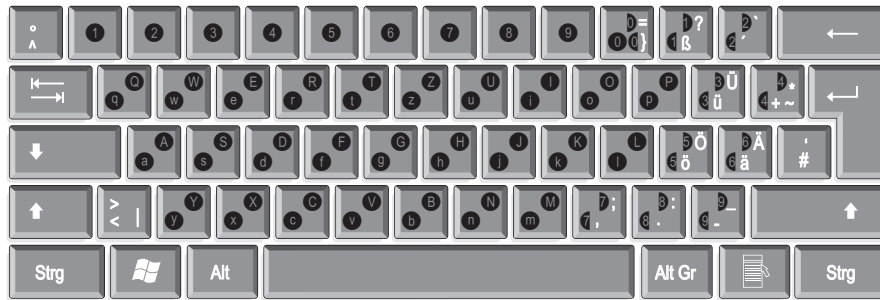

Zeichen- und Tastaturbelegung IBJ_circled_solid.ttf

Zeichen	Taste	Zeichencode (Dez)	Zeichencode (Hex)
Ⓐ	A	65	41
Ⓑ	B	66	42
Ⓒ	C	67	43
Ⓓ	D	68	44
Ⓔ	E	69	45
Ⓕ	F	70	46
Ⓖ	G	71	47
Ⓗ	H	72	48
Ⓘ	I	73	49
Ⓙ	J	74	4A
Ⓚ	K	75	4B
Ⓛ	L	76	4C
Ⓜ	M	77	4D
Ⓞ	O	79	4F
Ⓟ	P	80	50
Ⓠ	Q	81	51
Ⓡ	R	82	52
Ⓢ	S	83	53
Ⓣ	T	84	54
Ⓤ	U	85	55
Ⓥ	V	86	56
Ⓦ	W	87	57
Ⓧ	X	88	58
Ⓨ	Y	89	59
Ⓩ	Z	90	5A
ⓐ	a	97	61
ⓑ	b	98	62
ⓒ	c	99	63
ⓓ	d	100	64
ⓔ	e	101	65
ⓕ	f	102	66
ⓖ	g	103	67
ⓗ	h	104	68
Ⓣ	i	105	69
Ⓤ	j	106	6A
Ⓚ	k	107	6B
Ⓛ	l	108	6C
Ⓜ	m	109	6D
Ⓝ	n	78	4E
Ⓞ	n	110	6E
Ⓟ	o	111	6F

Zeichen	Taste	Zeichencode (Dez)	Zeichencode (Hex)
Ⓟ	p	112	70
Ⓠ	q	113	71
Ⓡ	r	114	72
Ⓢ	s	115	73
Ⓣ	t	116	74
Ⓤ	u	117	75
Ⓥ	v	118	76
Ⓦ	w	119	77
Ⓧ	x	120	78
Ⓨ	y	121	79
Ⓩ	z	122	7A
①	1	49	31
②	2	50	32
③	3	51	33
④	4	52	34
⑤	5	53	35
⑥	6	54	36
⑦	7	55	37
⑧	8	56	38
⑨	9	57	39
⑩	0	48	30
℘	ß	223	DF
ℙ	?	63	3F
ℚ	´	180	B4
ℒ	˘	96	60
℔	ü	252	FC
№	Ü	220	DC
Ⓔ	+	43	2B
℘	*	42	2A
℔	ö	246	F6
№	Ö	214	D6
℔	ä	228	E4
№	Ä	196	C4
ℒ	,	44	2C
℘	;	59	3B
℔	.	46	2E
№	:	58	3A
℔	-	45	2D
№	_	95	5F
℔	=	61	3D
℘	}	125	7D