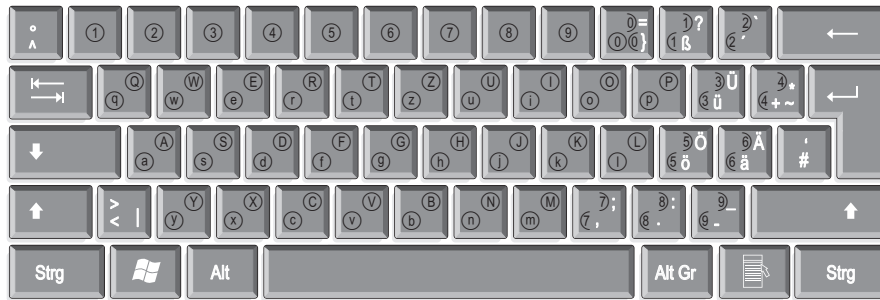

Zeichen- und Tastaturbelegung IBJ_circled_open.ttf

Zeichen	Taste	Zeichencode (Dez)	Zeichencode (Hex)
Ⓐ	A	65	41
Ⓑ	B	66	42
Ⓒ	C	67	43
Ⓓ	D	68	44
Ⓔ	E	69	45
Ⓕ	F	70	46
Ⓖ	G	71	47
Ⓗ	H	72	48
Ⓘ	I	73	49
Ⓙ	J	74	4A
Ⓚ	K	75	4B
Ⓛ	L	76	4C
Ⓜ	M	77	4D
Ⓞ	O	79	4F
Ⓟ	P	80	50
Ⓠ	Q	81	51
Ⓡ	R	82	52
Ⓢ	S	83	53
Ⓣ	T	84	54
Ⓤ	U	85	55
Ⓥ	V	86	56
Ⓦ	W	87	57
Ⓧ	X	88	58
Ⓨ	Y	89	59
Ⓩ	Z	90	5A
ⓐ	a	97	61
ⓑ	b	98	62
ⓒ	c	99	63
ⓓ	d	100	64
ⓔ	e	101	65
ⓕ	f	102	66
ⓖ	g	103	67
ⓗ	h	104	68
Ⓢ	i	105	69
Ⓣ	j	106	6A
Ⓚ	k	107	6B
Ⓛ	l	108	6C
Ⓜ	m	109	6D
Ⓝ	N	78	4E
Ⓞ	n	110	6E
Ⓟ	o	111	6F

Zeichen	Taste	Zeichencode (Dez)	Zeichencode (Hex)
Ⓟ	p	112	70
Ⓠ	q	113	71
Ⓡ	r	114	72
Ⓢ	s	115	73
Ⓣ	t	116	74
Ⓤ	u	117	75
Ⓥ	v	118	76
Ⓦ	w	119	77
Ⓧ	x	120	78
Ⓨ	y	121	79
Ⓩ	z	122	7A
①	1	49	31
②	2	50	32
③	3	51	33
④	4	52	34
⑤	5	53	35
⑥	6	54	36
⑦	7	55	37
⑧	8	56	38
⑨	9	57	39
⑩	0	48	30
ℓ	ß	223	DF
Ⓜ	?	63	3F
Ⓜ	´	180	B4
Ⓜ	`	96	60
Ⓜ	ü	252	FC
Ⓜ	Ü	220	DC
Ⓜ	+	43	2B
Ⓜ	*	42	2A
Ⓜ	ö	246	F6
Ⓜ	Ö	214	D6
Ⓜ	ä	228	E4
Ⓜ	Ä	196	C4
Ⓜ	,	44	2C
Ⓜ	;	59	3B
Ⓜ	.	46	2E
Ⓜ	:	58	3A
Ⓜ	-	45	2D
Ⓜ	_	95	5F
Ⓜ	=	61	3D
Ⓜ	}	125	7D